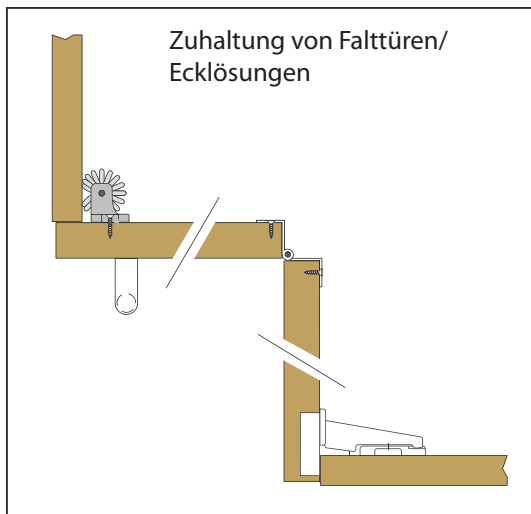

DAS EINTEILIGE MULTI-TALENT FÜR VIELFÄLTIGE ANWENDUNGSZWECKE

p
a
t
e
n
t
s

p
e
n
d
i
n
g

Produktvideos auf:
www.aht-beschlaege.de

DAISY CATCH, der einteilige Schnäpper, der für eine schnelle und einfache Montage entwickelt wurde und welcher auf simple Weise als Zuhaltung für verschiedenste Anwendungen eingesetzt werden kann. Das einzigartige weiche und drehbare Rädchen macht ein zusätzliches Teil im Schrank (wie bei sonst üblichen Schnäppern) überflüssig.

DAISY CATCH sorgt u.a. für einen dauerhaft gleichmäßigen Türspalt und verhindert das Absenken von Türen.

DAISY CATCH-INLINE ggf. in Verbindung mit dem **EASY CLEAT**, ist die Lösung für innenliegende Türen oder Schränke ohne Mittelwand.