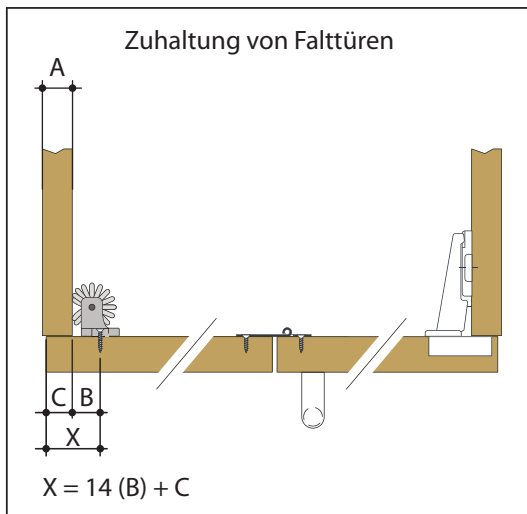

DAS EINTEILIGE MULTI-TALENT FÜR VIELFÄLTIGE ANWENDUNGSZWECKE

p
a
t
e
n
t
s

p
e
n
d
i
n
g

Produktvideos auf:
www.aht-beschlaege.de

DAISY CATCH, der einteilige Schnäpper, der für eine schnelle und einfache Montage entwickelt wurde und welcher auf simple Weise als Zuhaltung für verschiedenste Anwendungen eingesetzt werden kann. Das einzigartige weiche und drehbare Rädchen macht ein zusätzliches Teil im Schrank (wie bei sonst üblichen Schnäppern) überflüssig.

DAISY CATCH sorgt u.a. für einen dauerhaft gleichmäßigen Türspalt und verhindert das Absenken von Türen.

DAISY CATCH-INLINE ggf. in Verbindung mit dem **EASY CLEAT**, ist die Lösung für innenliegende Türen oder Schränke ohne Mittelwand.