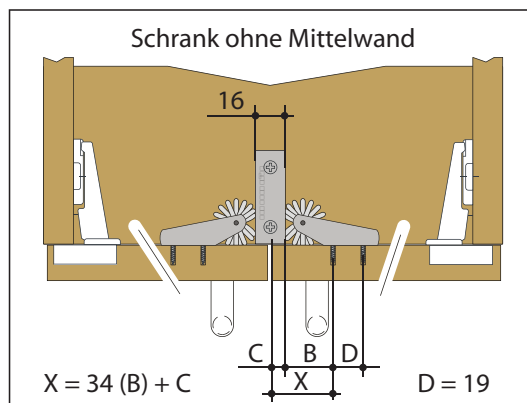

DAS EINTEILIGE MULTI-TALENT FÜR VIELFÄLTIGE ANWENDUNGSZWECKE

p
a
t
e
n
t
s

p
e
n
d
i
n
g

Produktvideos auf:
www.aht-beschlaege.de

DAISY CATCH, der einteilige Schnäpper, der für eine schnelle und einfache Montage entwickelt wurde und welcher auf simple Weise als Zuhaltung für verschiedenste Anwendungen eingesetzt werden kann. Das einzigartige weiche und drehbare Rädchen macht ein zusätzliches Teil im Schrank (wie bei sonst üblichen Schnäppern) überflüssig.

DAISY CATCH sorgt u.a. für einen dauerhaft gleichmäßigen Türspalt und verhindert das Absenken von Türen.

DAISY CATCH-INLINE ggf. in Verbindung mit dem **EASY CLEAT**, ist die Lösung für innenliegende Türen oder Schränke ohne Mittelwand.