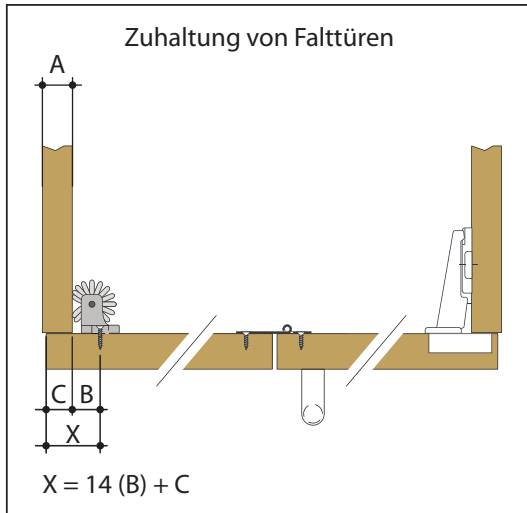

Daisy Catch Inline can be used against the Easy Cleat surface or directly against an end panel

DAS EINTEILIGE MULTI-TALENT FÜR VIELFÄLTIGE ANWENDUNGSZWECKE

p
a
t
e
n
t
s

p
e
n
d
i
n
g

Produktvideos auf:
www.aht-beschlaege.de

DAISY CATCH, der einteilige Schnäpper, der für eine schnelle und einfache Montage entwickelt wurde und welcher auf simple Weise als Zuhaltung für verschiedenste Anwendungen eingesetzt werden kann. Das einzigartige weiche und drehbare Rädchen macht ein zusätzliches Teil im Schrank (wie bei sonst üblichen Schnäppern) überflüssig.