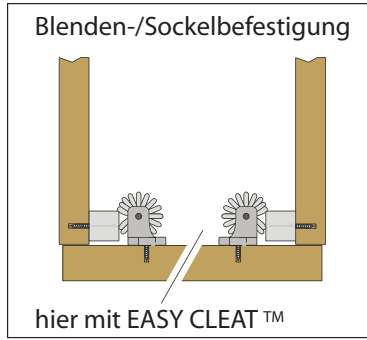

Daisy Catch Inline can be used against the Easy Cleat surface or directly against an end panel

DAS EINTEILIGE MULTI-TALENT FÜR VIELFÄLTIGE ANWENDUNGSZWECKE

p
a
t
e
n
t
s

p
e
n
d
i
n
g

Produktvideos auf:
www.aht-beschlaege.de

DAISY CATCH, der einteilige Schnäpper, der für eine schnelle und einfache Montage entwickelt wurde und welcher auf simple Weise als Zuhaltung für verschiedenste Anwendungen eingesetzt werden kann. Das einzigartige weiche und drehbare Rädchen macht ein zusätzliches Teil im Schrank (wie bei sonst üblichen Schnäppern) überflüssig.

DAISY CATCH sorgt u.a. für einen dauerhaft gleichmäßigen Türspalt und verhindert das Absenken von Türen.

DAISY CATCH-INLINE ggf. in Verbindung mit dem **EASY CLEAT**, ist die Lösung für innenliegende Türen oder Schränke ohne Mittelwand.