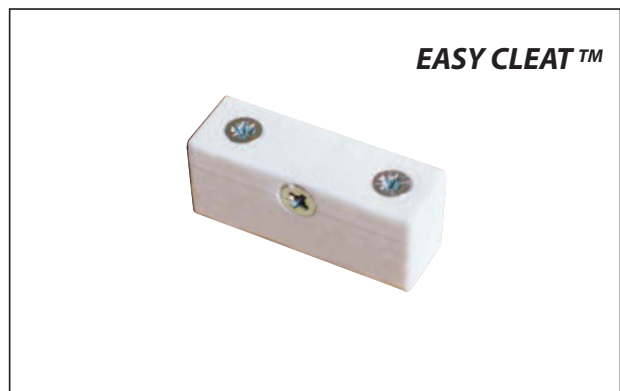

Daisy Catch Inline can be used against the Easy Cleat surface or directly against an end panel

DAS EINTEILIGE MULTI-TALENT FÜR VIELFÄLTIGE ANWENDUNGSZWECKE

p
a
t
e
n
t
s

p
e
n
d
i
n
g

Produktvideos auf:
www.aht-beschlaege.de

DAISY CATCH, der einteilige Schnäpper, der für eine schnelle und einfache Montage entwickelt wurde und welcher auf simple Weise als Zuhaltung für verschiedenste Anwendungen eingesetzt werden kann. Das einzigartige weiche und drehbare Rädchen macht ein zusätzliches Teil im Schrank (wie bei sonst üblichen Schnäppern) überflüssig.

DAISY CATCH sorgt u.a. für einen dauerhaft gleichmäßigen Türspalt und verhindert das Absenken von Türen.

DAISY CATCH-INLINE ggf. in Verbindung mit dem **EASY CLEAT**, ist die Lösung für innenliegende Türen oder Schränke ohne Mittelwand.

Farben: weiß/braun/schwarz