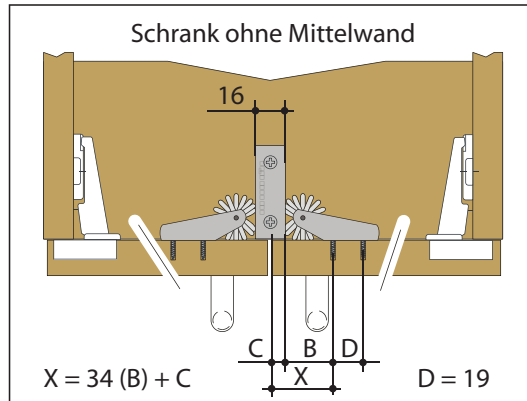

Daisy Catch Inline can be used against the Easy Cleat surface or directly against an end panel

DAS EINTEILIGE MULTI-TALENT FÜR VIELFÄLTIGE ANWENDUNGSZWECKE

p
a
t
e
n
t
s

p
e
n
d
i
n
g

Produktvideos auf:
www.aht-beschlaege.de

DAISY CATCH, der einteilige Schnäpper, der für eine schnelle und einfache Montage entwickelt wurde und welcher auf simple Weise als Zuhaltung für verschiedenste Anwendungen eingesetzt werden kann. Das einzigartige weiche und drehbare Rädchen macht ein zusätzliches Teil im Schrank (wie bei sonst üblichen Schnäppern) überflüssig.

DAISY CATCH sorgt u.a. für einen dauerhaft gleichmäßigen Türspalt und verhindert das Absenken von Türen.

DAISY CATCH-INLINE ggf. in Verbindung mit dem **EASY CLEAT**, ist die Lösung für innenliegende Türen oder Schränke ohne Mittelwand.