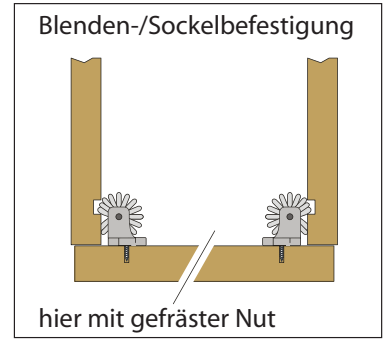

Daisy Catch Inline can be used against the Easy Cleat surface or directly against an end panel

DAS EINTEILIGE MULTI-TALENT FÜR VIELFÄLTIGE ANWENDUNGSZWECKE

p
a
t
e
n
t
s

p
e
n
d
i
n
g

Produktvideos auf:
www.aht-beschlaege.de

DAISY CATCH, der einteilige Schnäpper, der für eine schnelle und einfache Montage entwickelt wurde und welcher auf simple Weise als Zuhaltung für verschiedenste Anwendungen eingesetzt werden kann. Das einzigartige weiche und drehbare Rädchen macht ein zusätzliches Teil im Schrank (wie bei sonst üblichen Schnäppern) überflüssig.

DAISY CATCH sorgt u.a. für einen dauerhaft gleichmäßigen Türspalt und verhindert das Absenken von Türen.

DAISY CATCH-INLINE ggf. in Verbindung mit dem **EASY CLEAT**, ist die Lösung für innenliegende Türen oder Schränke ohne Mittelwand.