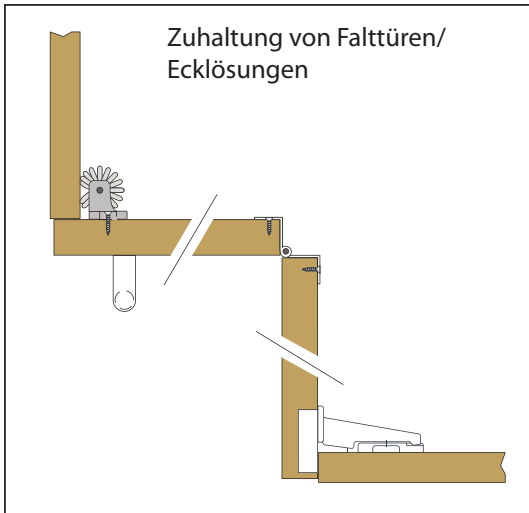

Daisy Catch Inline can be used against the Easy Cleat surface or directly against an end panel

DAS EINTEILIGE MULTI-TALENT FÜR VIELFÄLTIGE ANWENDUNGSZWECKE

p
a
t
e
n
t
s

p
e
n
d
i
n
g

Produktvideos auf:
www.aht-beschlaege.de

DAISY CATCH, der einteilige Schnäpper, der für eine schnelle und einfache Montage entwickelt wurde und welcher auf simple Weise als Zuhaltung für verschiedenste Anwendungen eingesetzt werden kann. Das einzigartige weiche und drehbare Rädchen macht ein zusätzliches Teil im Schrank (wie bei sonst üblichen Schnäppern) überflüssig.

DAISY CATCH sorgt u.a. für einen dauerhaft gleichmäßigen Türspalt und verhindert das Absenken von Türen.

DAISY CATCH-INLINE ggf. in Verbindung mit dem **EASY CLEAT**, ist die Lösung für innenliegende Türen oder Schränke ohne Mittelwand.